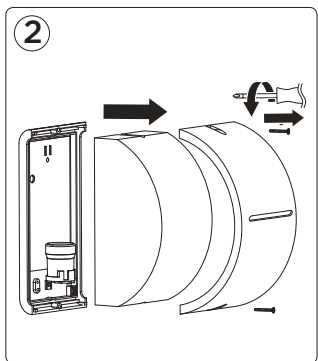

BONN

6330401118

User manual
Bedienungsanleitung
Mode d'emploi
Handleiding
Manuale
Manual del usuario
Használati utasítás
Instrukcja obsługi

LUTEC

Incl.

5

6

7