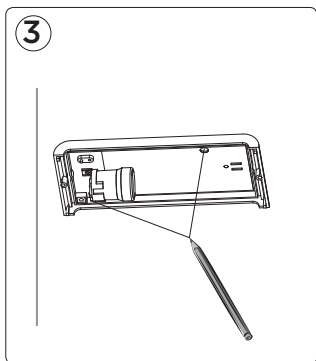

BONN

6330401118

User manual
Bedienungsanleitung
Mode d'emploi
Handleiding
Manuale
Manual del usuario
Használati utasítás
Instrukcja obsługi

LUTEC

Incl.

5

6

7