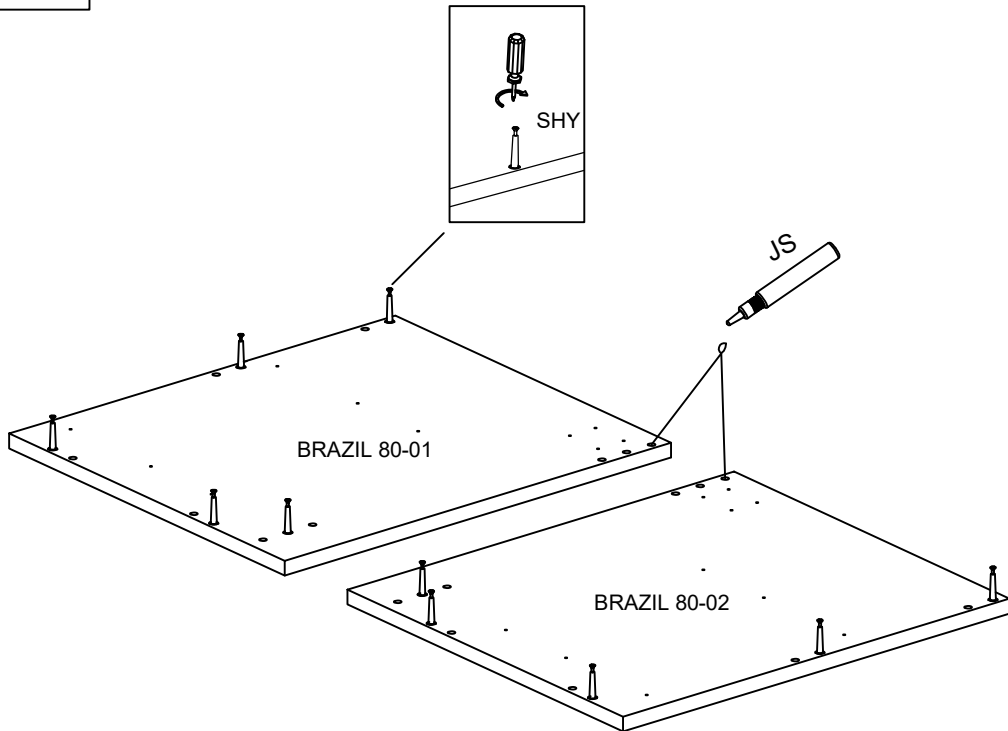

# BRAZIL ONE-BOX MØBELSÆT - 60 CM

90 minutes

X2

 JS X2	 SHY X38	 TSK X38	 KWGP X38	 JT X2	 ZGLS-14 X49
 HCLG X2	 U X1	 DPZ X3	 ZGLS-60 X3	 XP X4	

1

2

3

M 3.5x14

ZGLS-14 X 12

HCLG X 2

4

JT X 2

M 3.5x14

ZGLS-14 X 18

5

					
SHY	X 14	TSK	X 14	KWGP	X 14
				U	X 1
				ZGLS-14	X 15

M 3.5x14

ZGLS-14

X4