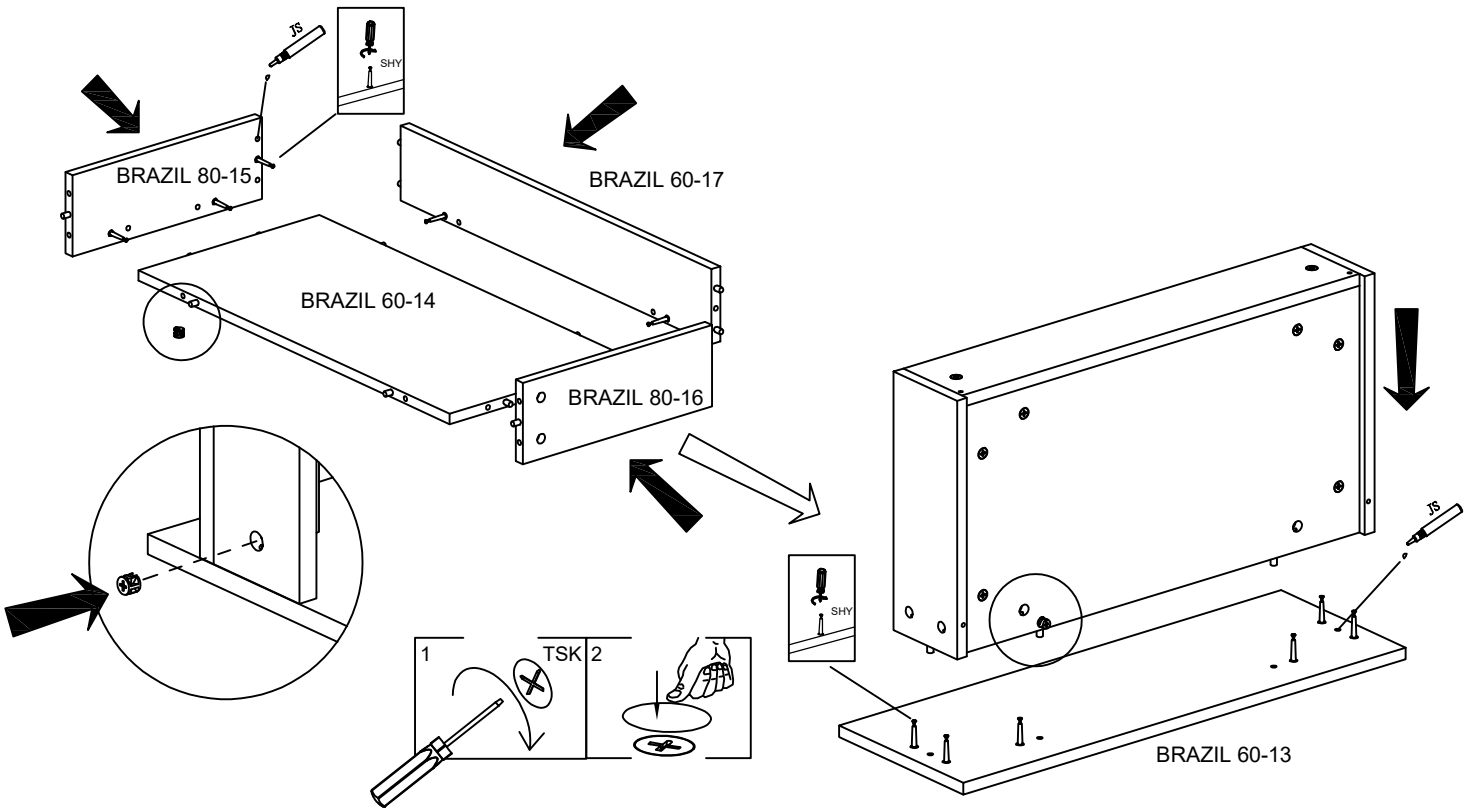

6

SHY	X 14	TSK	X 14
			KWGP
			X 14