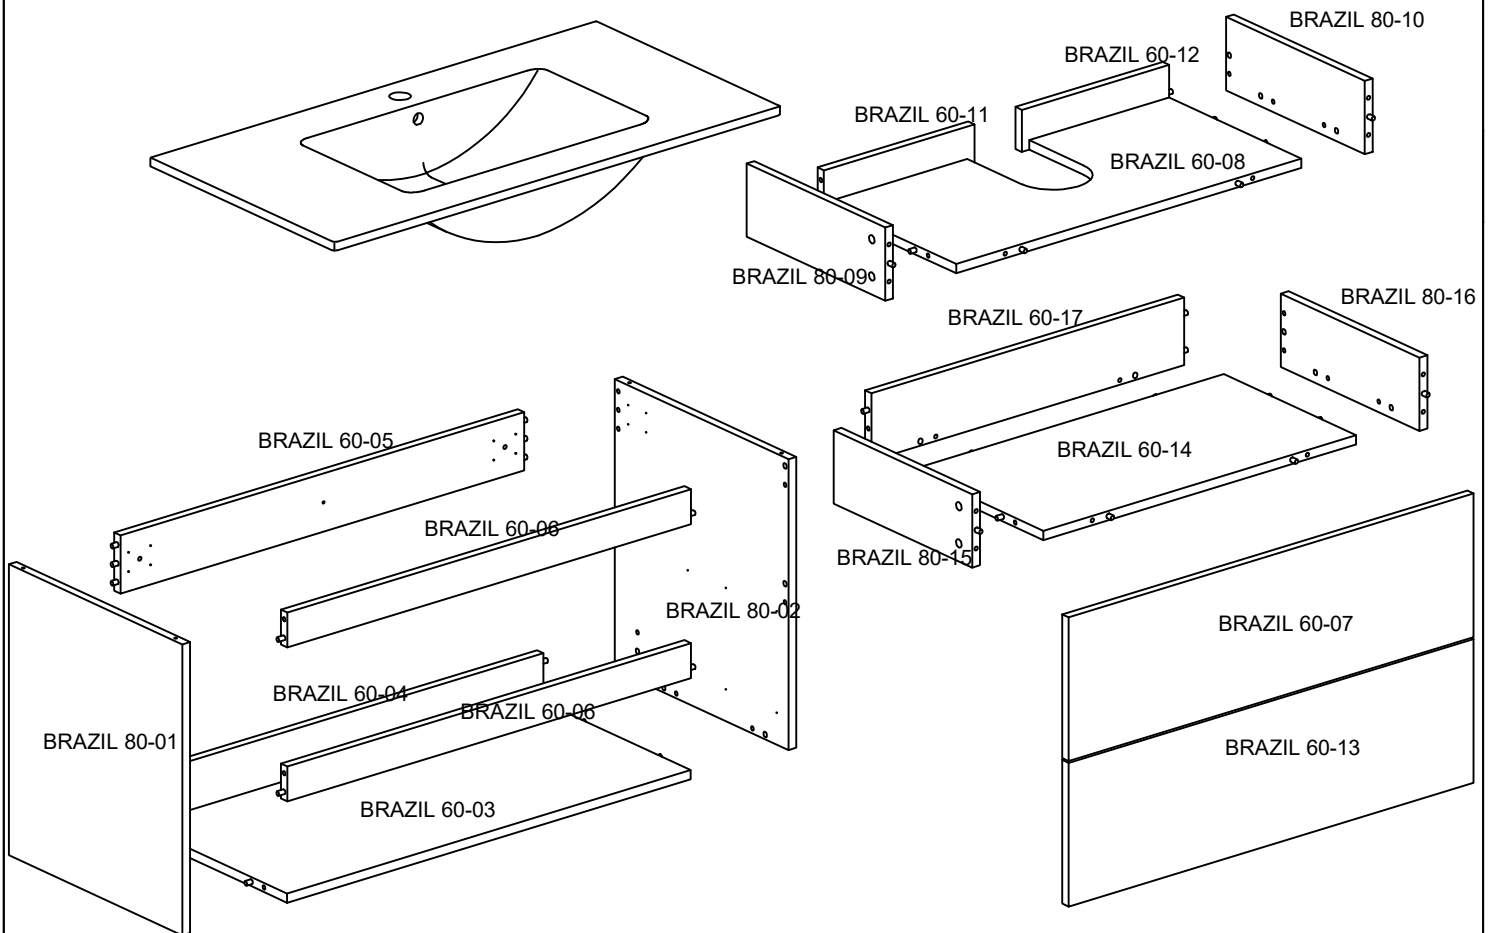

# BRAZIL ONE-BOX MØBELSÆT - 60 CM

90 minutes

X2

 JS X2	 SHY X38	 TSK X38	 KWGP X38	 JT X2	 ZGLS-14 X49
 HCLG X2	 U X1	 DPZ X3	 ZGLS-60 X3	 XP X4	

1

2

3

M 3.5x14

ZGLS-14 X 12

HCLG X 2

4

JT X 2

M 3.5x14

ZGLS-14 X 18

5

					
SHY	X 14	TSK	X 14	KWGP	X 14
				U	X 1
				ZGLS-14	X 15

M 3.5x14

ZGLS-14

X4