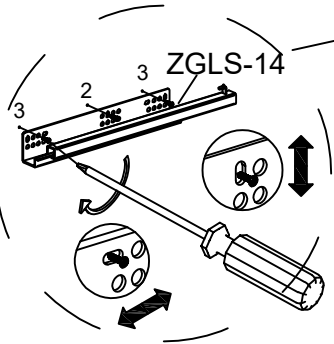

# BRAZIL ONE-BOX MØBELSÆT - 60 CM

90 minutes

X2

 JS X2	 SHY X38	 TSK X38	 KWGP X38	 JT X2	 ZGLS-14 X49
 HCLG X2	 U X1	 DPZ X3	 ZGLS-60 X3	 XP X4	

1

2

3

M 3.5x14

ZGLS-14 X 12

HCLG X 2

4

JT X 2

M 3.5x14

ZGLS-14 X 18

5

					
SHY	X 14	TSK	X 14	KWGP	X 14
				U	X 1
				ZGLS-14	X 15